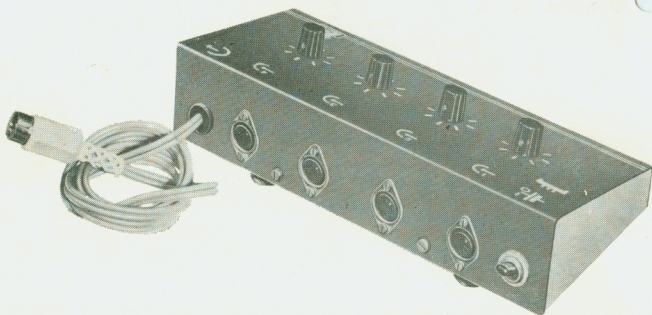

Inbetriebnahme Batterie in das Batteriefach einsetzen (9 Volt Typ 6 F 22), Batterieschalter auf Stellung „Ein“, Pegelregler auf linken Anschlag stellen. Das Ausgangskabel mit dem nachfolgenden Verstärker verbinden. Mikrofonstecker in die entsprechenden Buchsen stecken. Das Gerät ist somit betriebsbereit. Mit dem Pegelregler die erforderliche Verstärkung einstellen. Sofern mit dem „Reißmann-Transistoren-Leistungsverstärker Typ TMR 63“ gearbeitet wird, kann die Batterie entfallen. Der Batterieschalter ist in Stellung „Aus“ zu bringen.

ACHTUNG

Bei längerem Nichtgebrauch des Gerätes, ist die Batterie aus dem Batteriefach zu entnehmen, um Schäden durch austretenden Elektrolyt aus der Batterie zu vermeiden.

Technische Änderungen vorbehalten

VEB ELEKTROMECHANIK DRESDEN

8021 Dresden · Dornblüthstraße 22 · Fernruf 317 09

Betriebs-Nr. 9 325 444 7