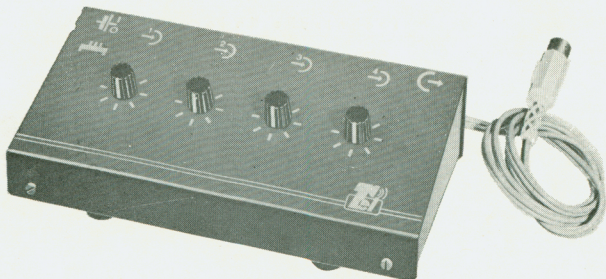

MISCHPULT Typ MPR 80

Beschreibung

Das Mischpult Typ MPR 80 wurde speziell für einen Kundenkreis geschaffen, der einige Mikrofone auf einen gemeinsamen Verstärkereingang schalten muß. Jeder Eingang des Mischpultes ist derart ausgelegt, daß sowohl niederohmige als auch hochohmige Mikrofone betrieben werden können.

Die erforderliche Betriebsspannung von 9 Volt ist einer handelsüblichen Batterie (Typ 6 F 22) zu entnehmen.

Sofern der Betrieb des Mischpultes in Verbindung mit dem „Reißmann-Transistoren-Leistungsverstärker Typ TMR 63“ erfolgt, ist keine gesonderte Batterie erforderlich.

Technische Daten

Maximale Verstärkung	ca. 55 dB
Frequenzgang	20 ... 20000 Hz \pm 1 dB
Fremdspannungsabstand	> 55 dB
Eingangswiderstand	ca. 10 kOhm bzw. 100 kOhm
Nichtlineare Verzerrung	bei 1 kHz < 1% mit HP bei $U_o = 1$ mV und $R_L = 5$ kOhm > 5 kOhm
Abschlußwiderstand	
Betriebsspannung	9 Volt (Typ 6 F 22) oder TMR 63
Stromaufnahme	ca. 3 mA
Abmessung	ca. 230 x 50 x 110 mm (B x H x T)
Masse	ca. 1 kg
Belegung der Buchsen bzw. Stecker	Eingang 1-4 (niederohmig) 2 = Masse 3 = Modulation Eingang 1-4 (hochohmig) 2 = Masse 1 = Modulation Ausgang 1, 3, 5 = Modulation 2 = Masse 4 = 9 Volt
Halbleiterbestückung	10 x SF 131

Inbetriebnahme Batterie in das Batteriefach einsetzen (9 Volt Typ 6 F 22), Batterieschalter auf Stellung „Ein“, Pegelregler auf linken Anschlag stellen. Das Ausgangskabel mit dem nachfolgenden Verstärker verbinden. Mikrofonstecker in die entsprechenden Buchsen stecken. Das Gerät ist somit betriebsbereit. Mit dem Pegelregler die erforderliche Verstärkung einstellen. Sofern mit dem „Reißmann-Transistoren-Leistungsverstärker Typ TMR 63“ gearbeitet wird, kann die Batterie entfallen. Der Batterieschalter ist in Stellung „Aus“ zu bringen.